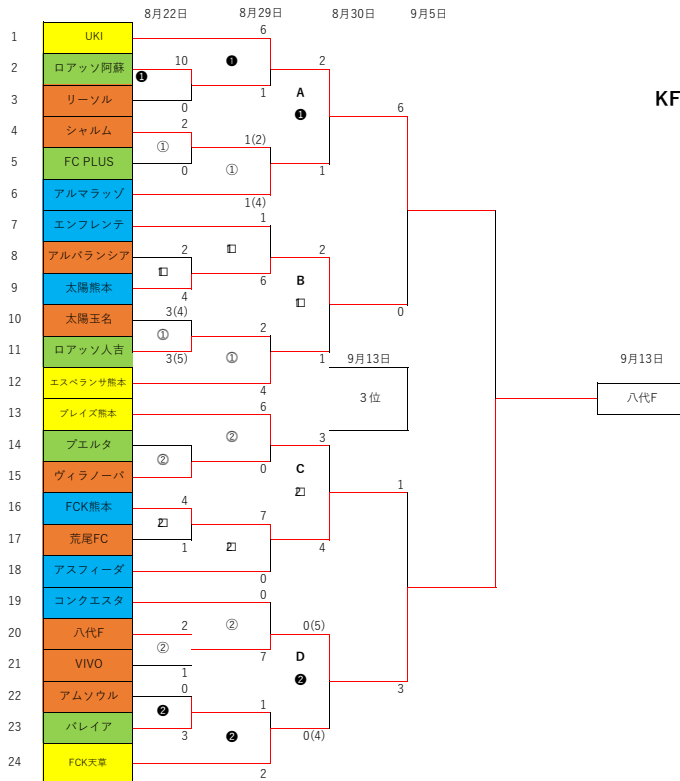

※W-up時のピッチ使用時間は、第1試合のチームは試合30分前から10分間。

第2試合以降のチームはハーフタイム

※ベンチ用のテントは各チームでご用意ください。

※第1試合目のチームは会場設置のサポート、

第2試合目のチームは会場の片付けのサポートをお願い致します。

### KFA第35回熊本県クラブユースU15選手権大会 決勝トーナメント

決勝戦	UKI	0	0-1 0-0	1	八代F
-----	-----	---	------------	---	-----

3決	太陽熊本	3(4)	1-0 2-3	3(5)	FCK熊本
----	------	------	------------	------	-------

5決	アルマラッソ	0	0-1 0-0	1	FCK天草
----	--------	---	------------	---	-------