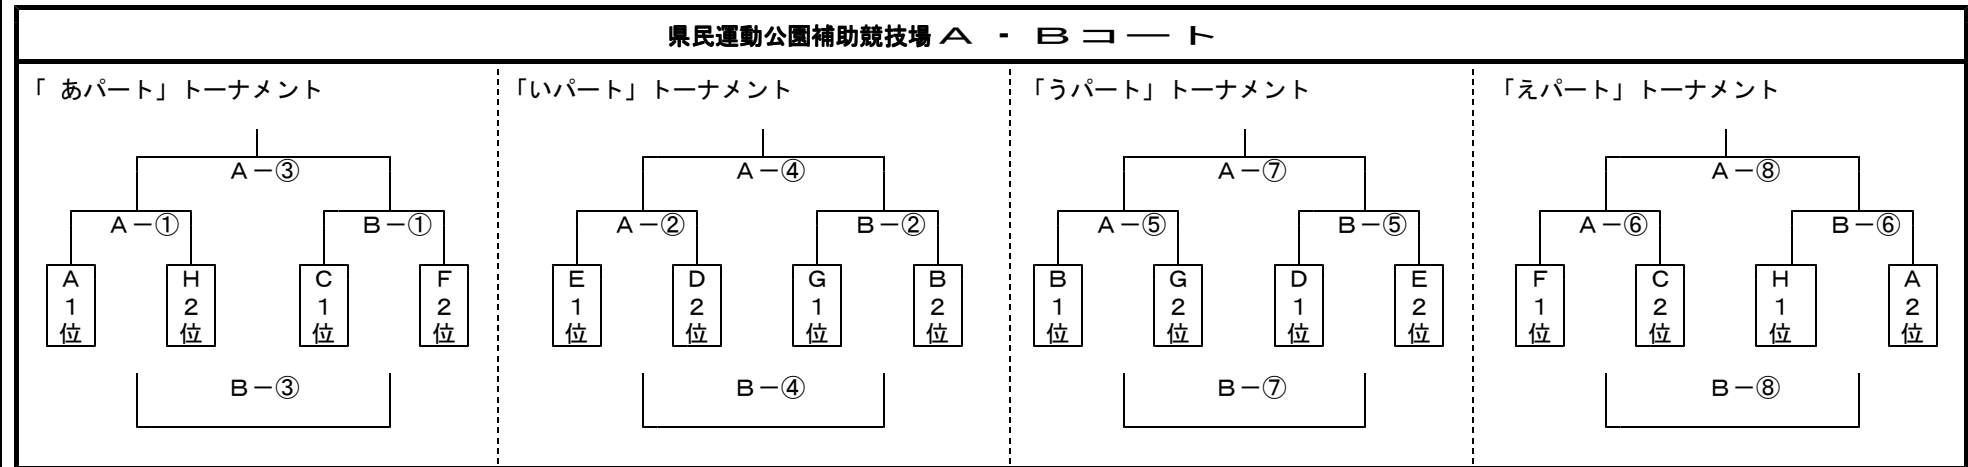

第5回 スーパースポーツゼビオカップ 熊本県U-10少年サッカー（9人制）大会 兼九州ジュニアU-10サッカーフェスティバル予選

パート別決勝トーナメント 2月20日(県民運動公園補助競技場)

| 試合 | 開始時刻 | 審判 (各チーム1名ずつ) |
|----|-------|---------------------|
| ① | 10:00 | A-①はA-②から、B-①はB-②から |
| ② | 10:45 | A-②はA-①から、B-②はB-①から |
| ③ | 11:30 | A-③は協会から、B-③はB-④から |
| ④ | 12:15 | A-④は協会から、B-④はB-③から |
| ⑤ | 13:00 | A-⑤はA-⑥から、B-⑤はB-⑥から |
| ⑥ | 13:45 | A-⑥はA-⑤から、B-⑥はB-⑤から |
| ⑦ | 14:30 | A-⑦は協会から、B-⑦はB-⑧から |
| ⑧ | 15:15 | A-⑧は協会から、B-⑧はB-⑦から |